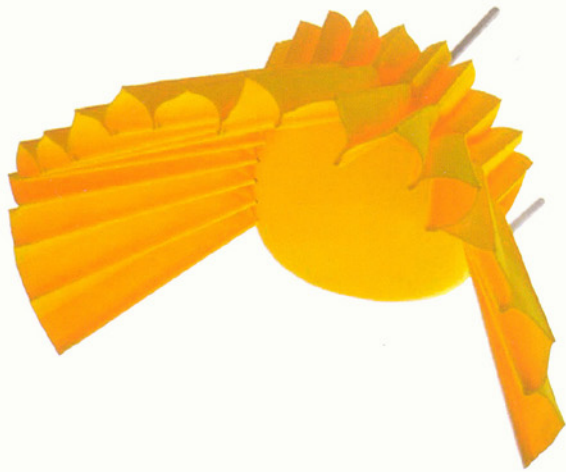

md

International magazine of design

moebel interior design

1 2004