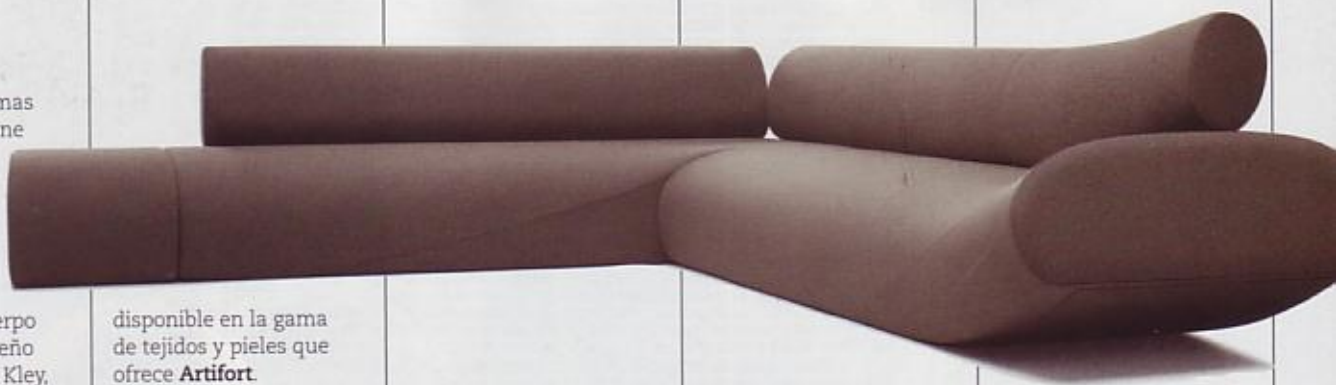

00037

Portugal Cont: 5 EUROS

Conco, de Artifort

Esta butaca de formas redondeadas dispone de una estructura modular en aluminio pulido, con base en forma de disco o con cuatro pies, que sostiene el cuerpo de espuma. Un diseño de Michiel van der Kley,

disponible en la gama de tejidos y pieles que ofrece **Artifort**.

Género arquitectónico

El sofá Lava se caracteriza por su estructura en diferentes niveles, que crea un conjunto de estilo arquitectónico. Un asiento creado por Studio Vertijet para **Cor**. Más información en Punto de Encuentro.

Estilo Fornasetti

Fornasetti ha diseñado para **Cole & Son** una colección de papeles pintados. Uno de sus diseños es *Tempe e Variazioni*, que se basa en el rostro de una chica que Fornasetti vio en una revista francesa del siglo XIX. Otro modelo es *Il Sole*, que decora el papel con soles de evocación mediterránea. Este último modelo se ofrece en color cobre, esmeralda, marrón y negro.