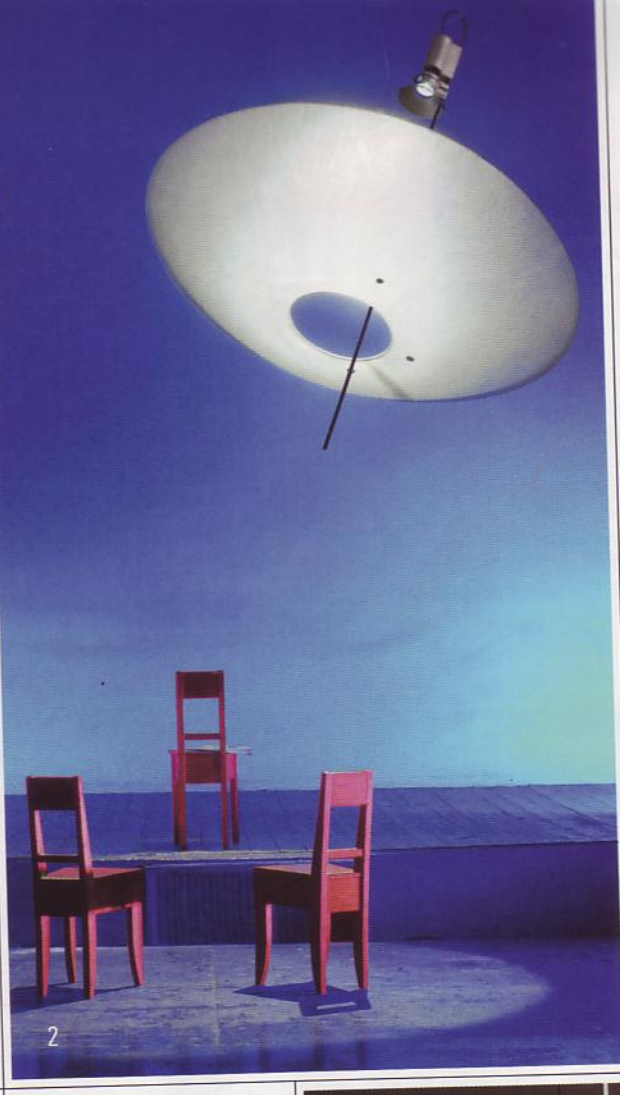

Nuevo Estilo

DISEÑO ARQUITECTURA

CASAS
Nuevos diseños
de escaleras
y cerramientos

ILUMINACIÓN
Ideas eficaces de
última generación

PLUS

COCINAS BAÑOS

MATERIALES Lacas y metal, vuelven los brillos
GRAFISMOS En paredes, espejos y mobiliario

PUBLICACIÓN ESPECIAL NÚM. 90. 3,50 €. CANARIAS 3,65 €.

1. De la serie *Innovative Light* de **Inlight!**, sus pantallas son de tejidos elásticos. La de mesa, *Mitzy*, ha ganado el premio Barcelona al mejor diseño de iluminación en Construmat. Ambas, de Santiago Miranda y Perry King. 2. Esta pieza de **Ingo Maurer** refleja la tendencia escenográfica, al estilo Hollywood. En fibra de vidrio, aluminio y acero, se llama *Big Dish*. 3. De **Luzifer**, las *Link* están hechas con bandas de chapa de madera. En tres diámetros y alturas. 4. *Trifluo*, lámpara de aluminio con difusores interiores de metacrilato. Emite luz directa e indirecta. De **Artemide**, la verás en Biosca & Botey. 5. El último producto de **Arturo Álvarez**, *V*, en metal y policarbonato inyectado, de pie o techo. 6. Las esferas años cincuenta regresan con fuerza, como *Angelina*, de **Penta**, en plexiglás color blanco.