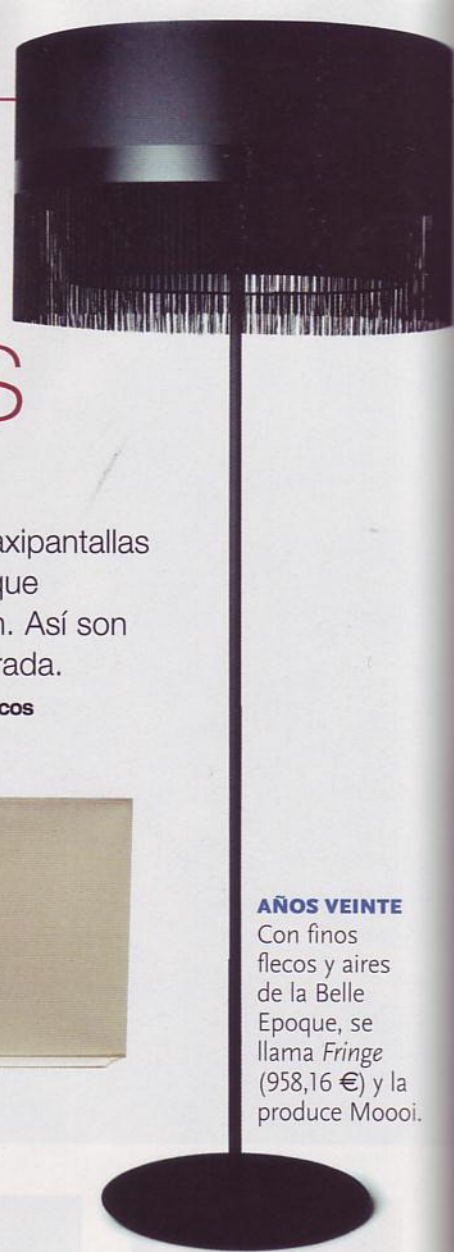

GEOMETRÍA TOTAL

Con un pie metálico, que dibuja un perfecto rectángulo, y una pantalla negra (263 €). Mide 1,75 m y se vende en Ornellas.

BIEN COMBINADA

En negro y con pie en cromo (560 €). La fabrica Vibia y la localizamos en Oliva Iluminación.

AÑOS VEINTE

Con finos flecos y aires de la Belle Époque, se llama *Fringe* (958,16 €) y la produce Moooi.

EL ORO MATE

Un acabado muy *chic* colorea esta pieza, *Gold Finish* (1.470 €). En La Continental-P17.