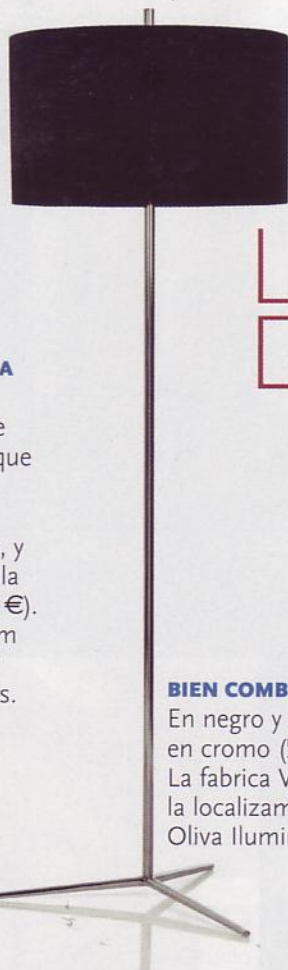

GEOMETRÍA TOTAL

Con un pie metálico, que dibuja un perfecto rectángulo, y una pantalla negra (263 €). Mide 1,75 m y se vende en Ornellas.

BIEN COMBINADA

En negro y con pie en cromo (560 €). La fabrica Vibia y la localizamos en Oliva Iluminación.